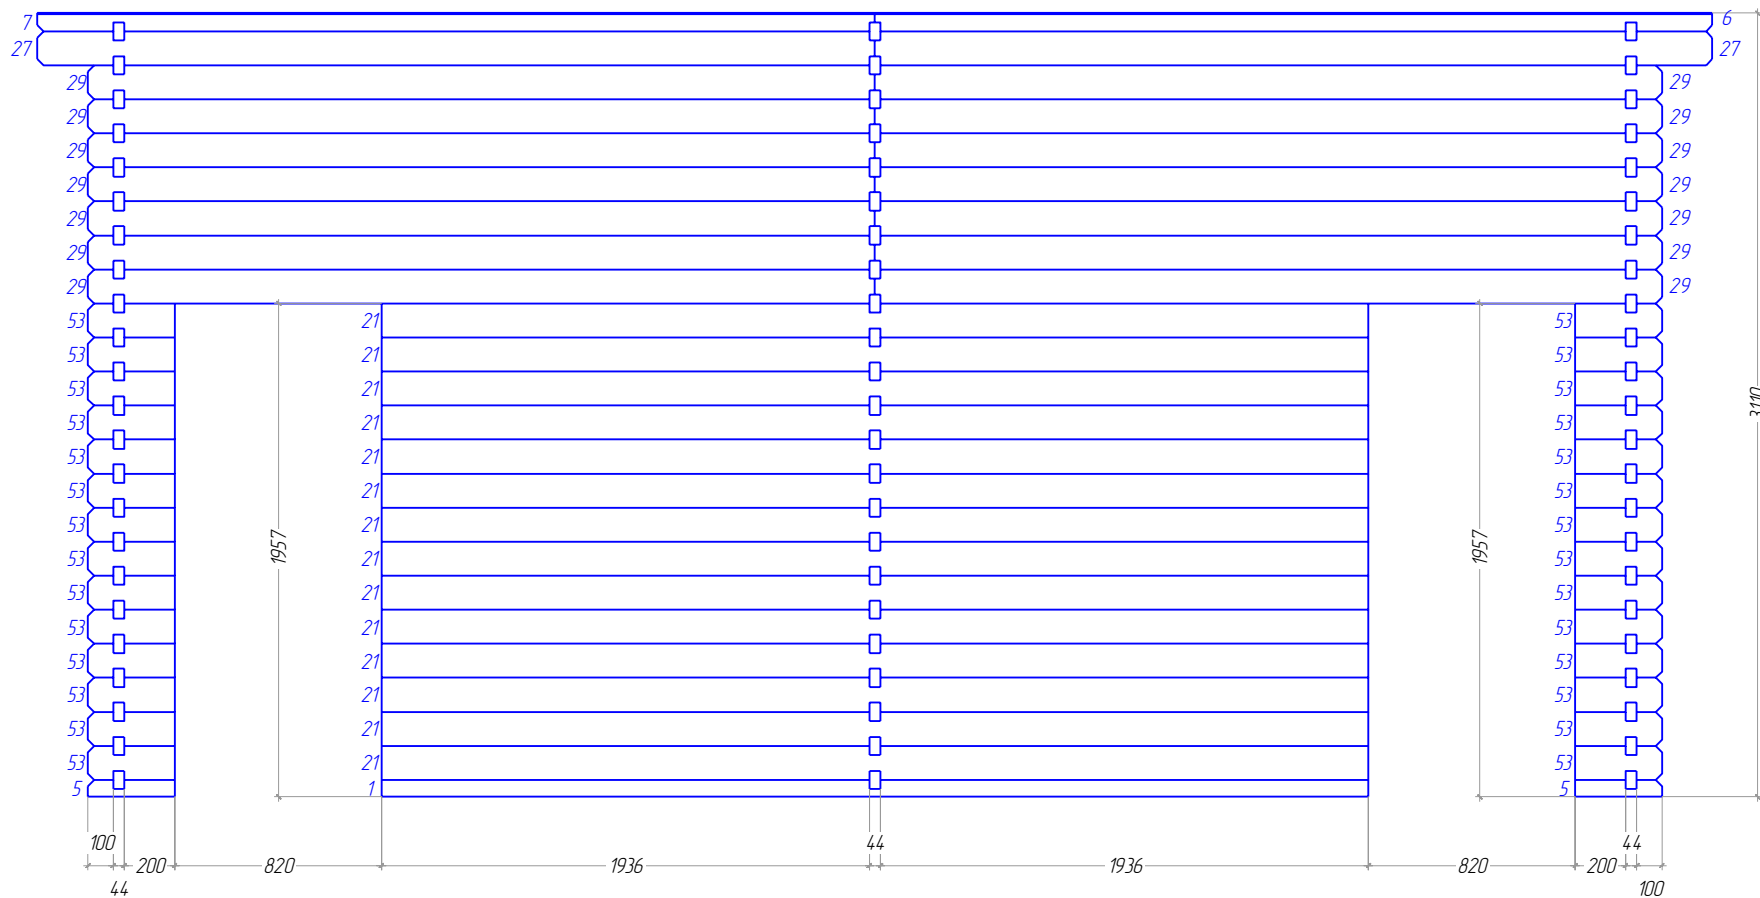

Nº	Iris 44	Nr.	Profile (mm)	Lenght (mm)
37		1	44x135	2322mm
39		22	44x135	2244mm
40		4	44x135	2222mm
42		12	44x135	2122mm
44		14	44x135	1375mm
45		12	44x135	1278mm
46		2	44x135	1278mm
49		2	44x135	910mm
50		40	44x135	810mm
51		6	44x135	444mm
52		20	44x135	400mm
53		28	44x135	344mm
54		2	44x135	344mm

A

F

D

$\frac{1}{M 1:10}$

B-B
M 15

N°	Iris 44	Nr.	Profile (mm)	Lenght (mm)
55		6	44x135	344mm
56		92	44x135	244mm
57		14	44x68	5946mm
58		2	44x68	4017mm
59		6	44x68	2929mm
60		2	44x68	2017mm
61		2	44x68	1885mm
62		4	44x140	4444mm
63		8	44x140	3444mm
64		6	17x90	2215mm
65		58+1	20x115	4445mm
66		58	20x115	2470mm
67		4	20x58	1756mm

N°	Iris 44	Nr.	Profile (mm)	Lenght (mm)
68		91+1	20x115	1952mm
69		13	20x115	1934mm
70		9+1	20x120	1993mm
71		6	20x120	1975mm
72		33	20x120	1952mm
73		2	20x120	4485mm
74		2	20x120	2520mm
75		2	20x18	1903mm
76		2	20x18	2956mm
77		2	20x18	2535mm
78		2	20x18	2525mm
79		10	20x18	1956mm
80		2	20x18	1893mm

Nº	Iris 44	Nr.	Profile (mm)	Lenght (mm)
81		2	20x18	167mm
82		2	20x18	157mm
83		2	20x58	4480mm
84		2	20x58	2510mm
85		6	28x34	2215mm
86		4	44x44	2343mm
87		2	20x120	120mm
W-1		1		
W-2		1		

№	Iris 44	№:	Profile (mm)	Length (mm)
W-3		1		
W-4		2		
	Окно	6		
	Дверь	3		