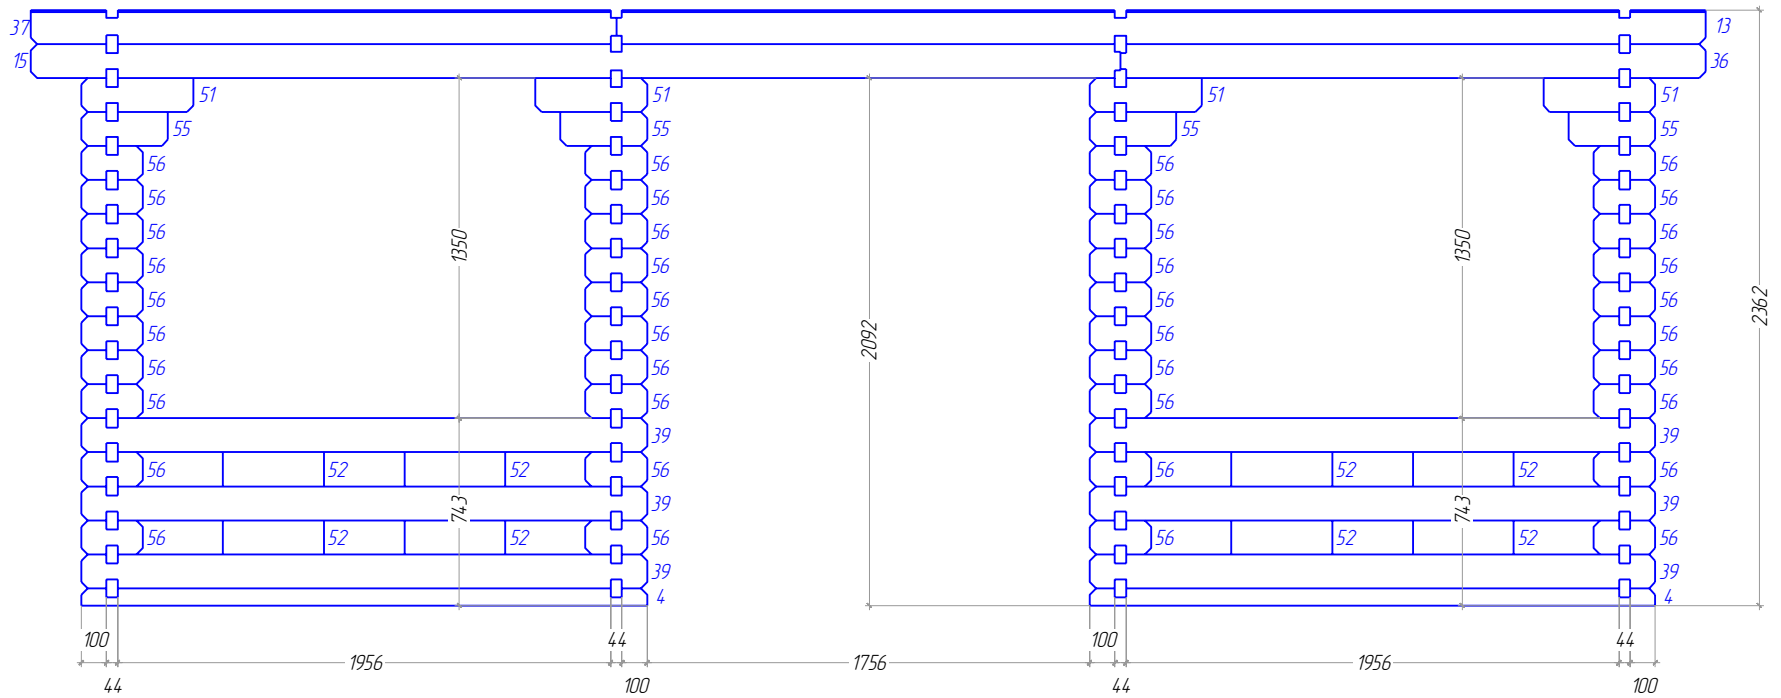

Nº	Iris 44	Nr.	Profile (mm)	Lenght (mm)
37		1	44x135	2322mm
39		22	44x135	2244mm
40		4	44x135	2222mm
42		12	44x135	2122mm
44		14	44x135	1375mm
45		12	44x135	1278mm
46		2	44x135	1278mm
49		2	44x135	910mm
50		40	44x135	810mm
51		6	44x135	444mm
52		20	44x135	400mm
53		28	44x135	344mm
54		2	44x135	344mm

A

F

D

$\frac{1}{M 1:10}$

B-B
M 15

N°	Iris 44	Nr.	Profile (mm)	Lenght (mm)
55		6	44x135	344mm
56		92	44x135	244mm
57		14	44x68	5946mm
58		2	44x68	4017mm
59		6	44x68	2929mm
60		2	44x68	2017mm
61		2	44x68	1885mm
62		4	44x140	4444mm
63		8	44x140	3444mm
64		6	17x90	2215mm
65		58+1	20x115	4445mm
66		58	20x115	2470mm
67		4	20x58	1756mm

N°	Iris 44	Nr.	Profile (mm)	Lenght (mm)
68		91+1	20x115	1952mm
69		13	20x115	1934mm
70		9+1	20x120	1993mm
71		6	20x120	1975mm
72		33	20x120	1952mm
73		2	20x120	4485mm
74		2	20x120	2520mm
75		2	20x18	1903mm
76		2	20x18	2956mm
77		2	20x18	2535mm
78		2	20x18	2525mm
79		10	20x18	1956mm
80		2	20x18	1893mm

Nº	Iris 44	Nr.	Profile (mm)	Lenght (mm)
81		2	20x18	167mm
82		2	20x18	157mm
83		2	20x58	4480mm
84		2	20x58	2510mm
85		6	28x34	2215mm
86		4	44x44	2343mm
87		2	20x120	120mm
W-1		1		
W-2		1		

№	Iris 44	№:	Profile (mm)	Length (mm)
W-3		1		
W-4		2		
	Окно	6		
	Дверь	3		