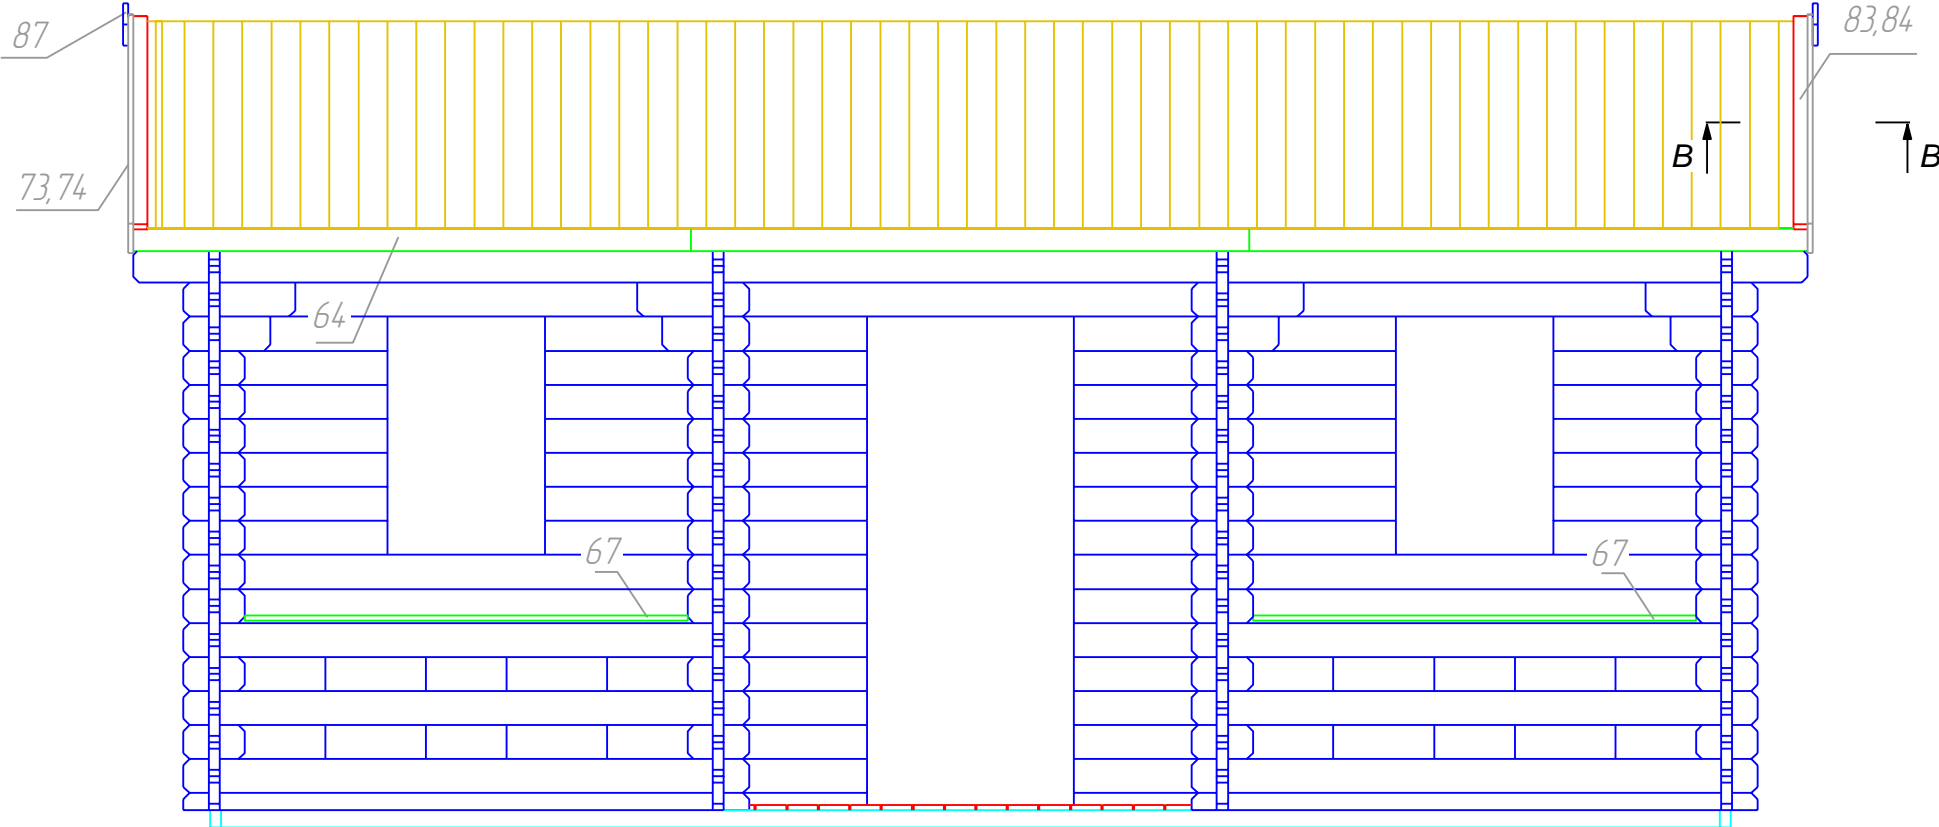

A

F

D

$\frac{1}{M 1:10}$

B-B
M 15

N°	Iris 44	Nr.	Profile (mm)	Lenght (mm)
55		6	44x135	344mm
56		92	44x135	244mm
57		14	44x68	5946mm
58		2	44x68	4017mm
59		6	44x68	2929mm
60		2	44x68	2017mm
61		2	44x68	1885mm
62		4	44x140	4444mm
63		8	44x140	3444mm
64		6	17x90	2215mm
65		58+1	20x115	4445mm
66		58	20x115	2470mm
67		4	20x58	1756mm

N°	Iris 44	Nr.	Profile (mm)	Lenght (mm)
68		91+1	20x115	1952mm
69		13	20x115	1934mm
70		9+1	20x120	1993mm
71		6	20x120	1975mm
72		33	20x120	1952mm
73		2	20x120	4485mm
74		2	20x120	2520mm
75		2	20x18	1903mm
76		2	20x18	2956mm
77		2	20x18	2535mm
78		2	20x18	2525mm
79		10	20x18	1956mm
80		2	20x18	1893mm

Nº	Iris 44	Nr.	Profile (mm)	Lenght (mm)
81		2	20x18	167mm
82		2	20x18	157mm
83		2	20x58	4480mm
84		2	20x58	2510mm
85		6	28x34	2215mm
86		4	44x44	2343mm
87		2	20x120	120mm
W-1		1		
W-2		1		

№	Iris 44	№:	Profile (mm)	Length (mm)
W-3		1		
W-4		2		
	Окно	6		
	Дверь	3		